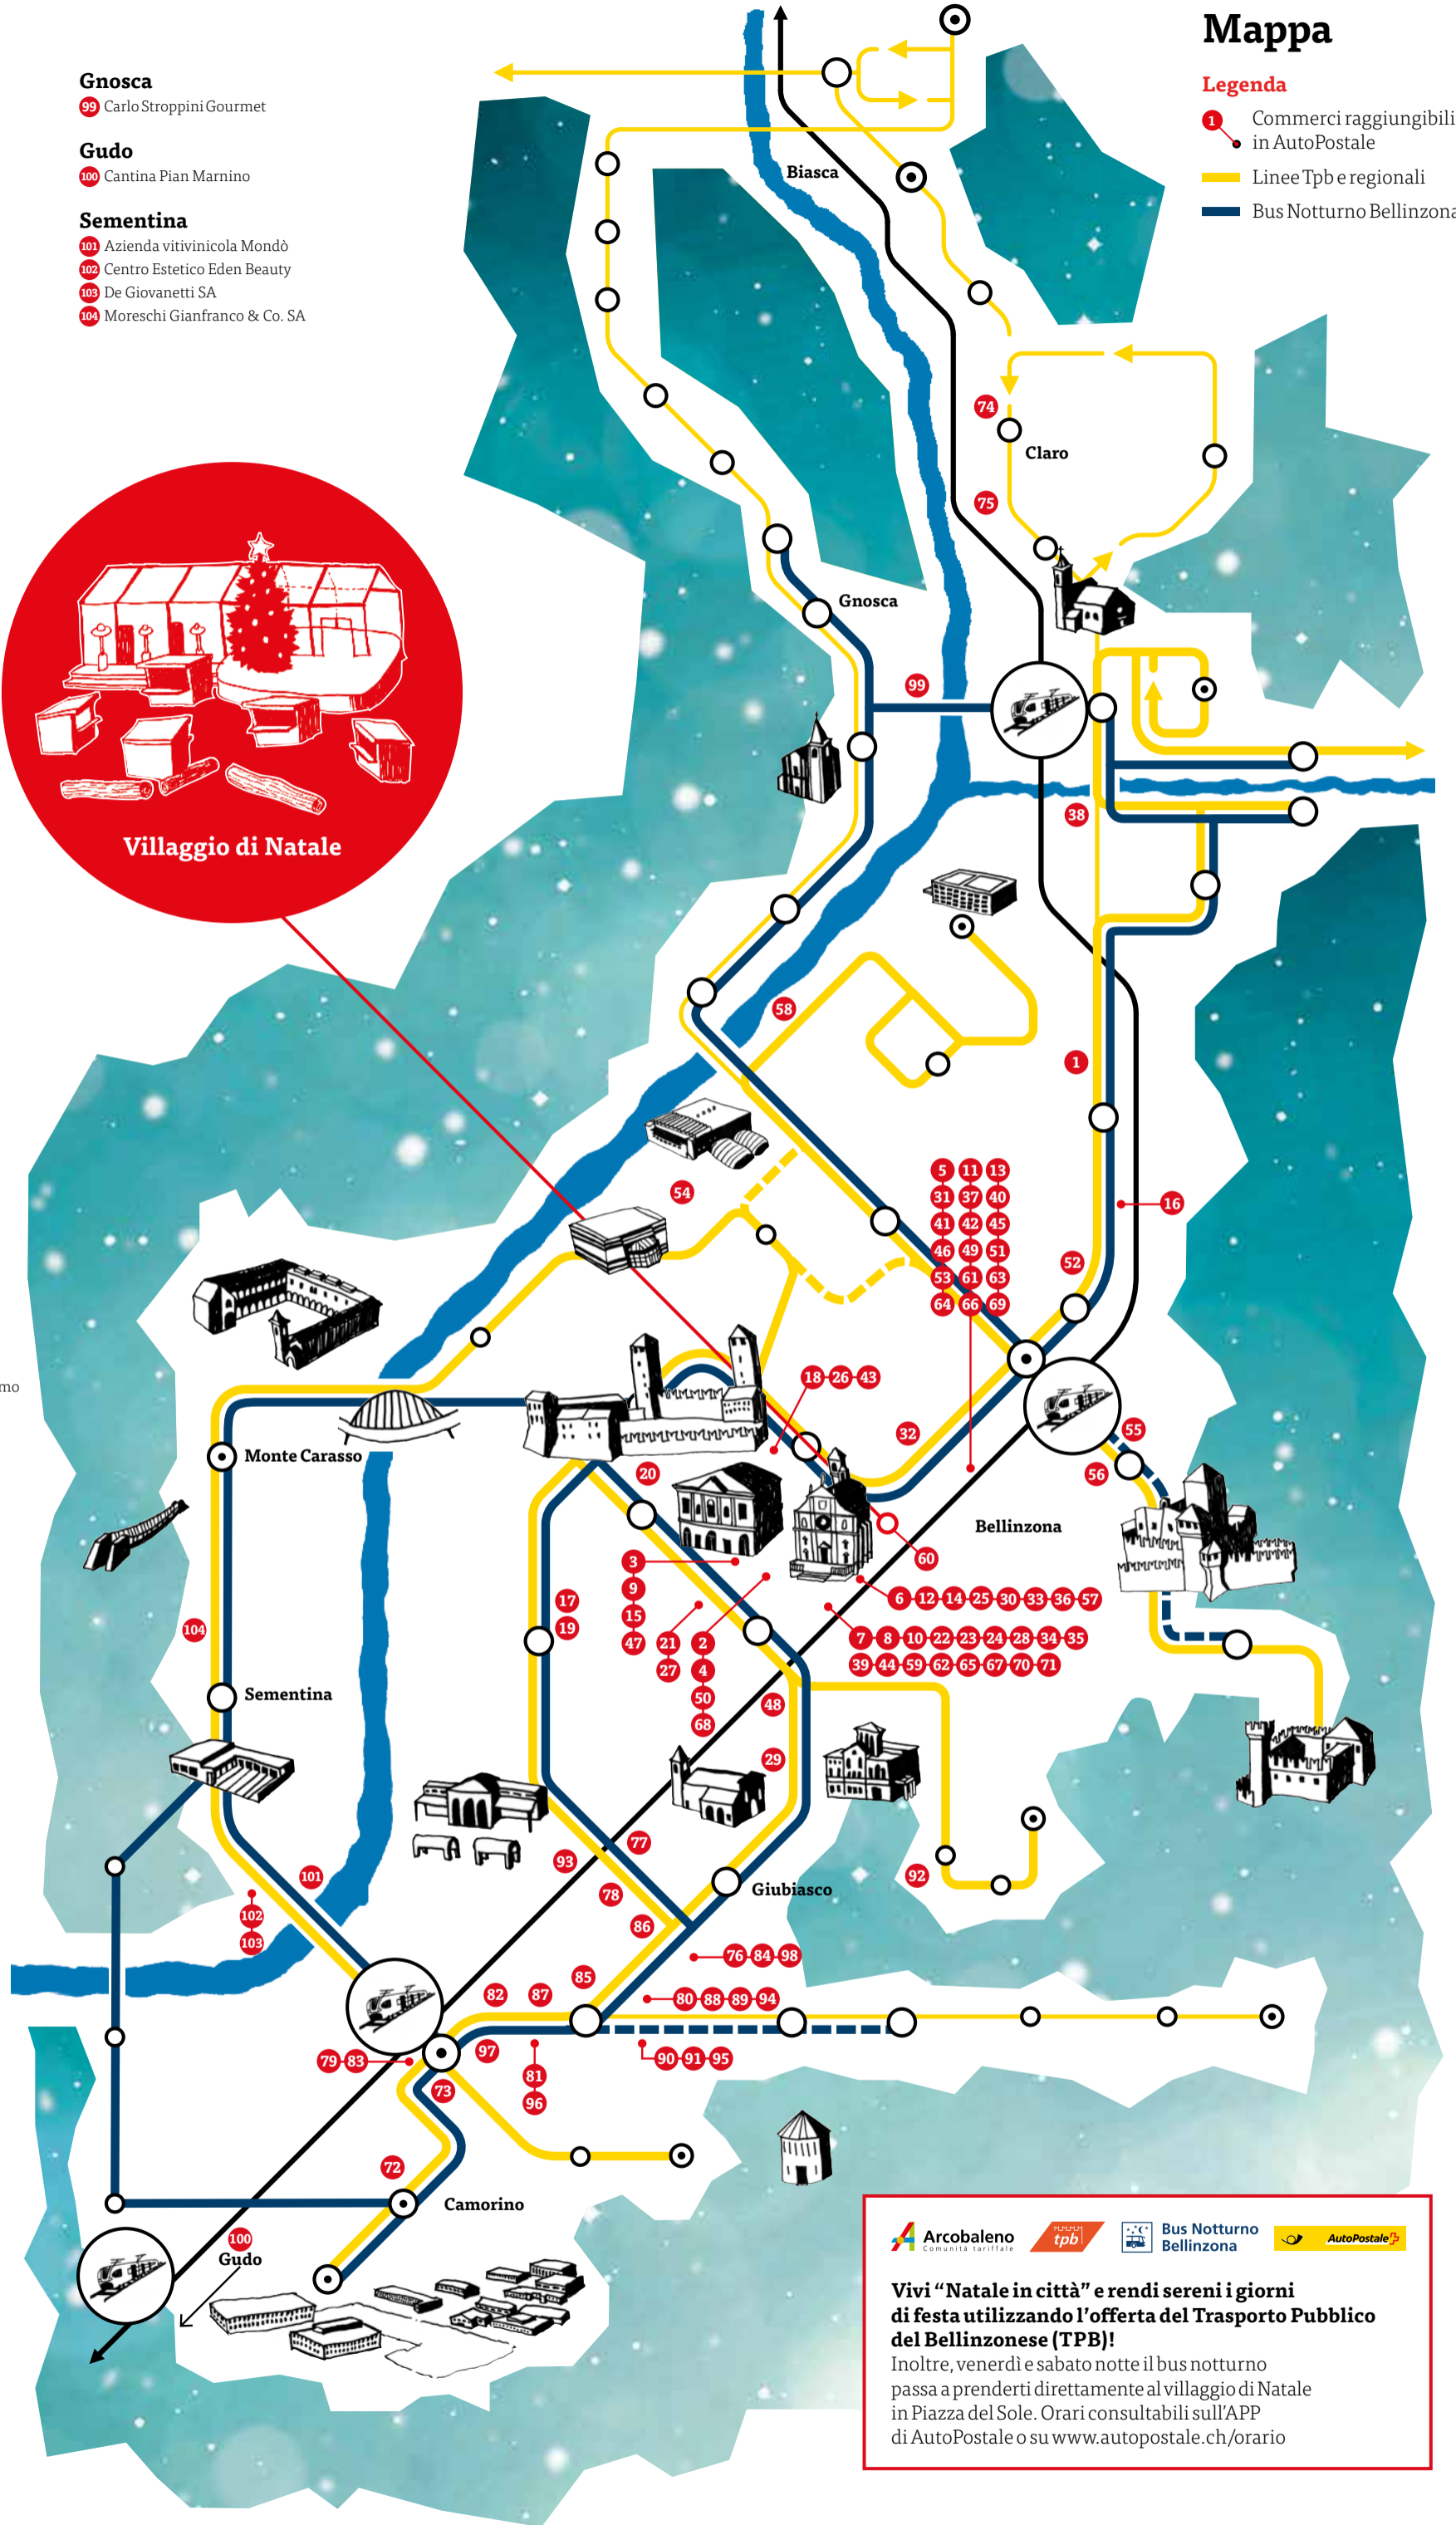

Gnosca

1. 99 Carlo Stroppini Gourmet

Gudo

1. 100 Cantina Pian Marnino

Sementina

1. 101 Azienda vitivinicola Mondò
2. 102 Centro Estetico Eden Beauty
3. 103 De Giovanetti SA
4. 104 Moreschi Gianfranco & Co. SA

Mappa

Legenda

- Commerci raggiungibili in AutoPostale
- Linee Tpb e regionali
- Bus Notturmo Bellinzona

Camorino

1. 72 Splügen Sport
2. 73 Ticino Music Shop Sagl

Claro

1. 74 Macelleria da Pippo
2. 75 RideUP.ch GmbH Bike Shop

Giubiasco

1. 76 Acconciature Pezzolla
2. 77 Amag SA, via Bellinzona 20
3. 78 Amag SA, via Bellinzona 37
4. 79 AUTORS SA
5. 80 Borella Orologeria-Oreficeria
6. 81 Bottega del Mondo
7. 82 CAGI - Cantina Giubiasco SA
8. 83 CARPOINT SA
9. 84 Casapool Sagl
10. 85 Farmacia Cugini
11. 86 Farmacia Fenice
12. 87 Farmacia Pedrazzetti
13. 88 Fili per creare
14. 89 Foto LABO JOB
15. 90 Hotel & Restaurant La Tureta****
16. 91 KAOS
17. 92 L. Giovannacci Sagl
18. 93 La Macelleria di Andrea Stuppia Sagl
19. 94 Panetteria Pasticceria Marzorati
20. 95 Pizzarella
21. 96 Ristorante Del Moro
22. 97 Ristorante Millefiori
23. 98 Urgesport Sagl

Vivi "Natale in città" e rendi sereni i giorni di festa utilizzando l'offerta del Trasporto Pubblico del Bellinzonese (TPB)!

Inoltre, venerdì e sabato notte il bus notturno passa a prenderti direttamente al villaggio di Natale in Piazza del Sole. Orari consultabili sull'APP di AutoPostale o su www.autopostale.ch/orario